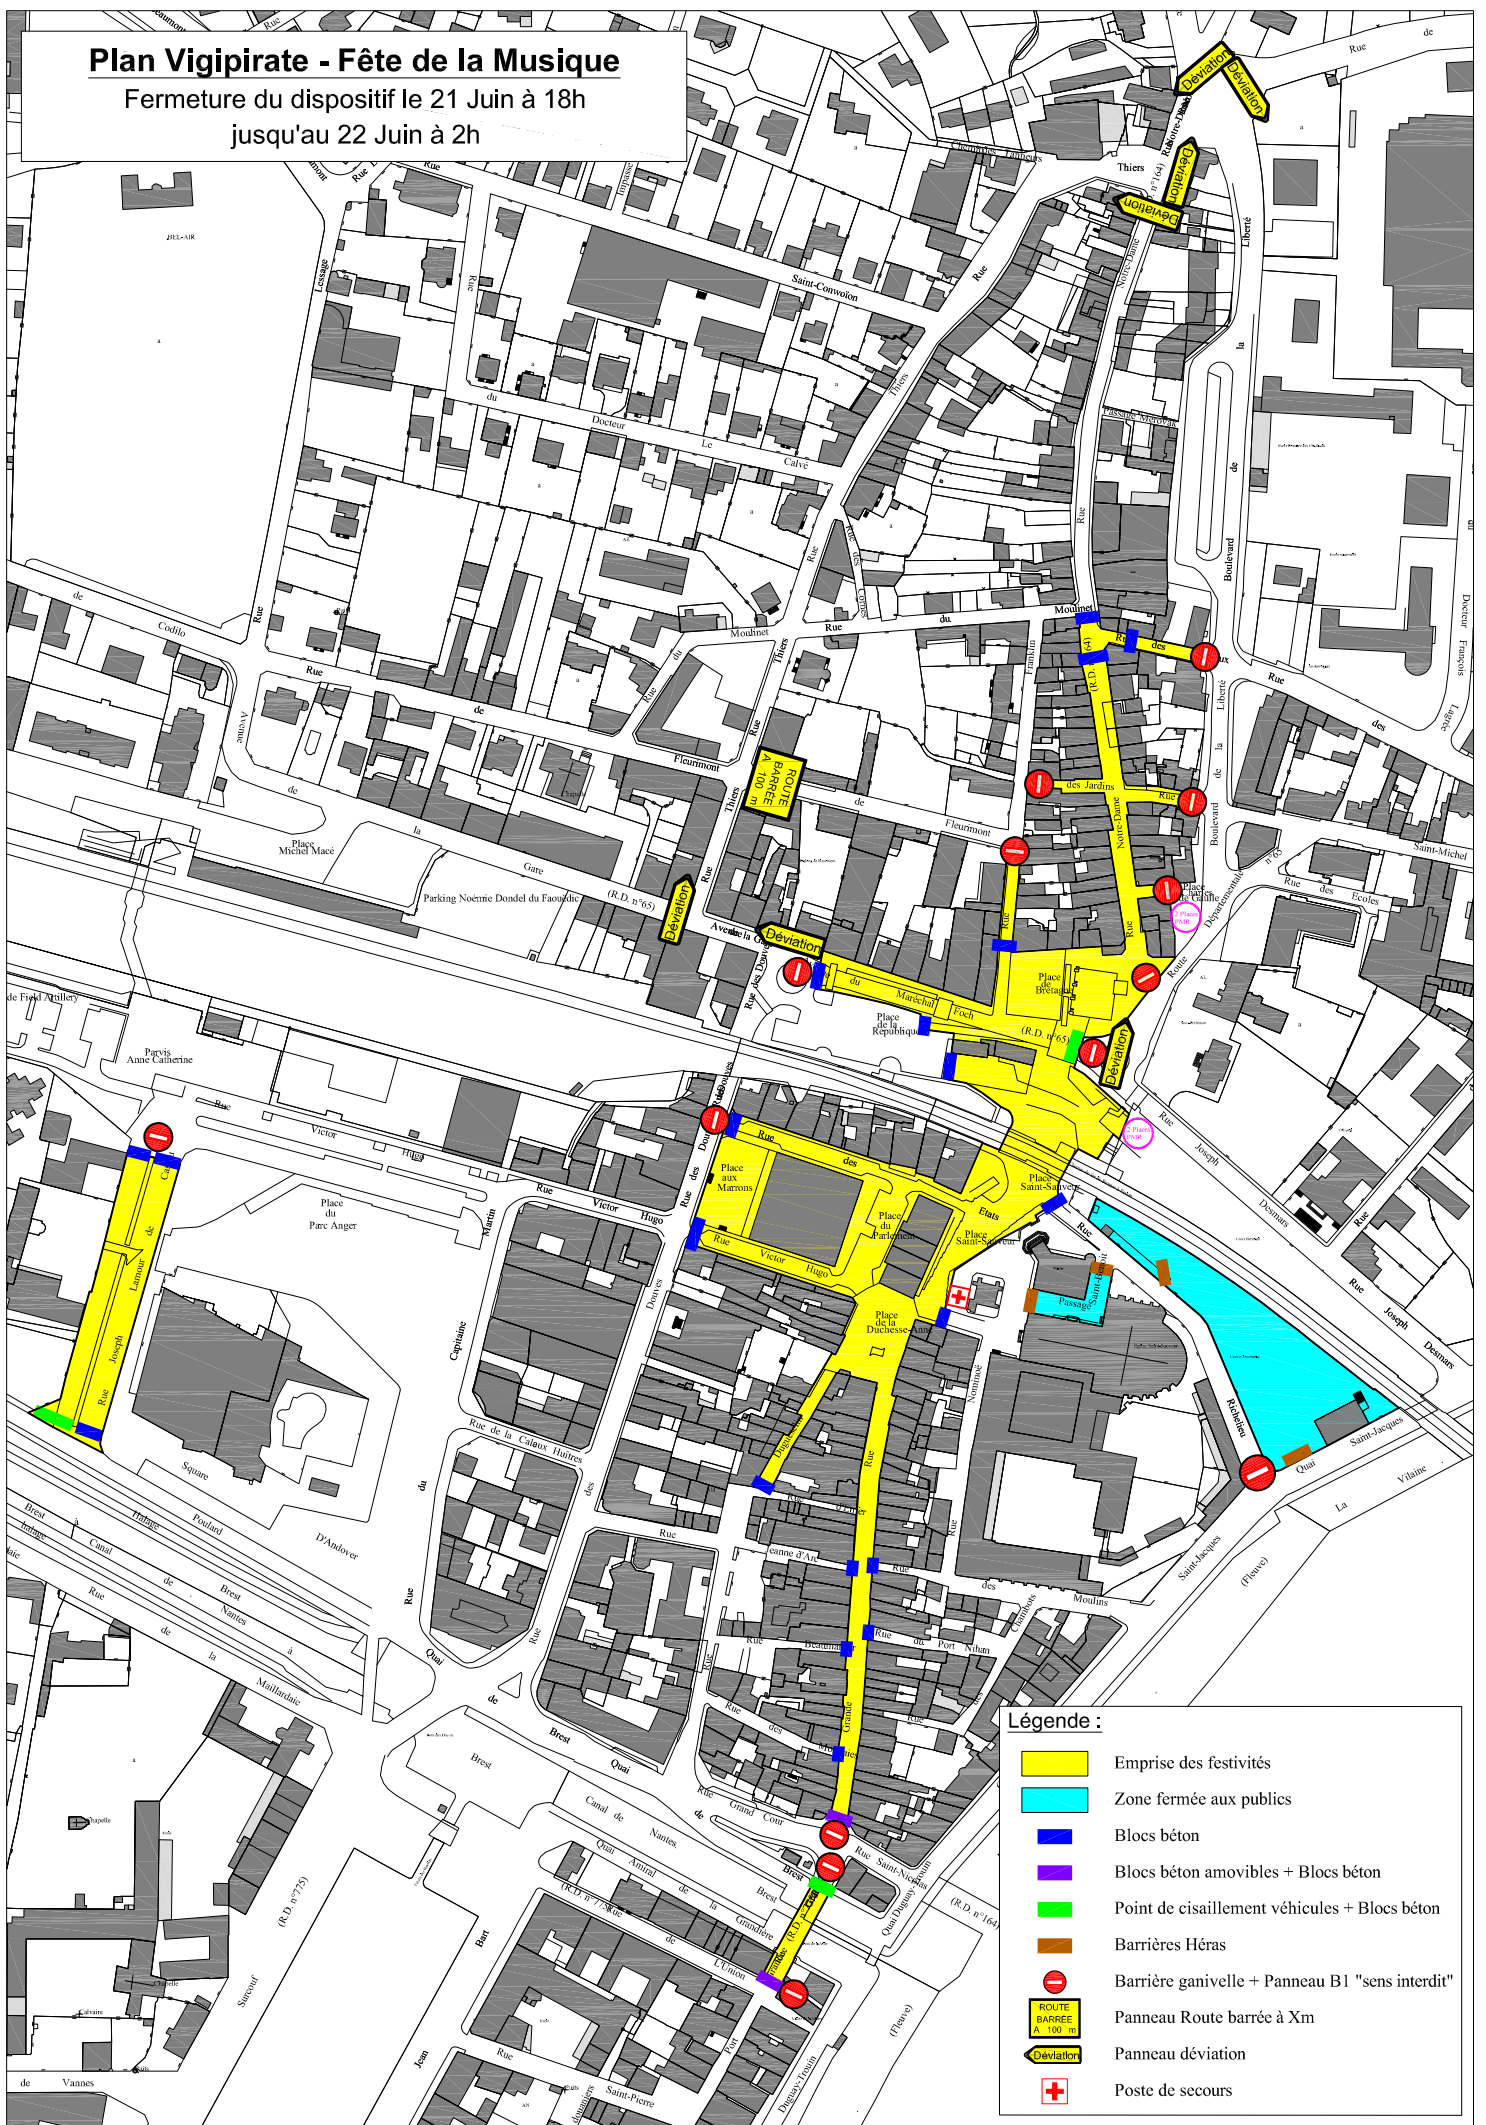

# Plan Vigipirate - Fête de la Musique

Fermeture du dispositif le 21 Juin à 18h  
jusqu'au 22 Juin à 2h

### Légende :

- Emprise des festivités
- Zone fermée aux publics
- Blocs béton
- Blocs béton amovibles + Blocs béton
- Point de cisaillement véhicules + Blocs béton
- Barrières Héras
- Barrière ganivelle + Panneau B1 "sens interdit"
- Panneau Route barrée à Xm
- Panneau déviation
- Poste de secours