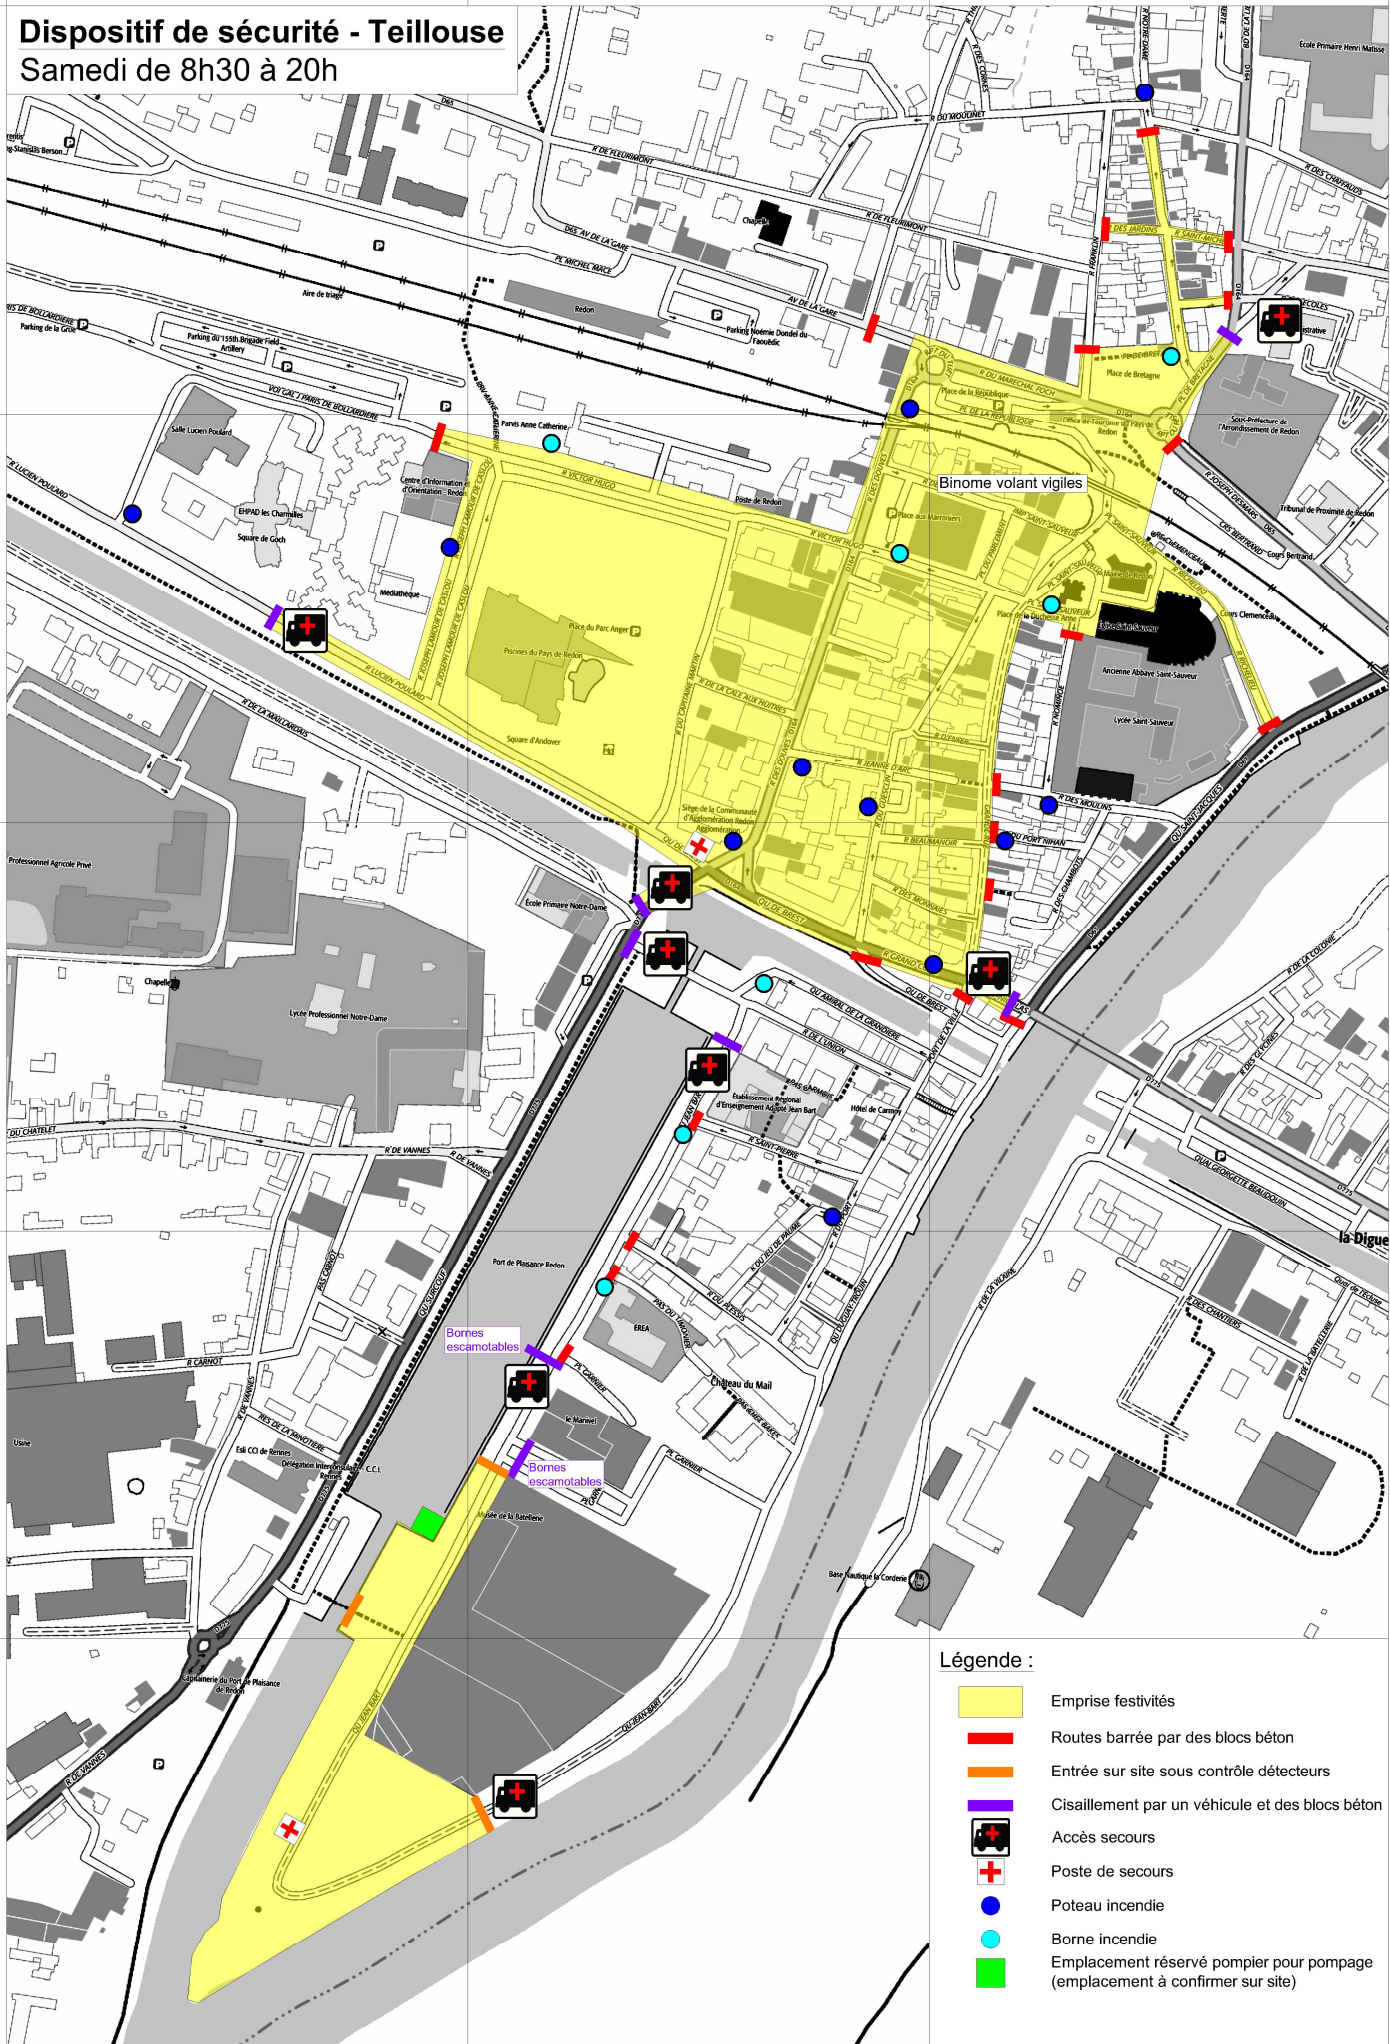

# Dispositif de sécurité - Teillouse Samedi de 8h30 à 20h

1

2

3

4

5

### Légende :

- Emprise festivités
- Routes barrées par des blocs béton
- Entrée sur site sous contrôle détecteurs
- Cisaillement par un véhicule et des blocs béton
- Accès secours
- Poste de secours
- Poteau incendie
- Borne incendie
- Emplacement réservé pompier pour pompage (emplacement à confirmer sur site)