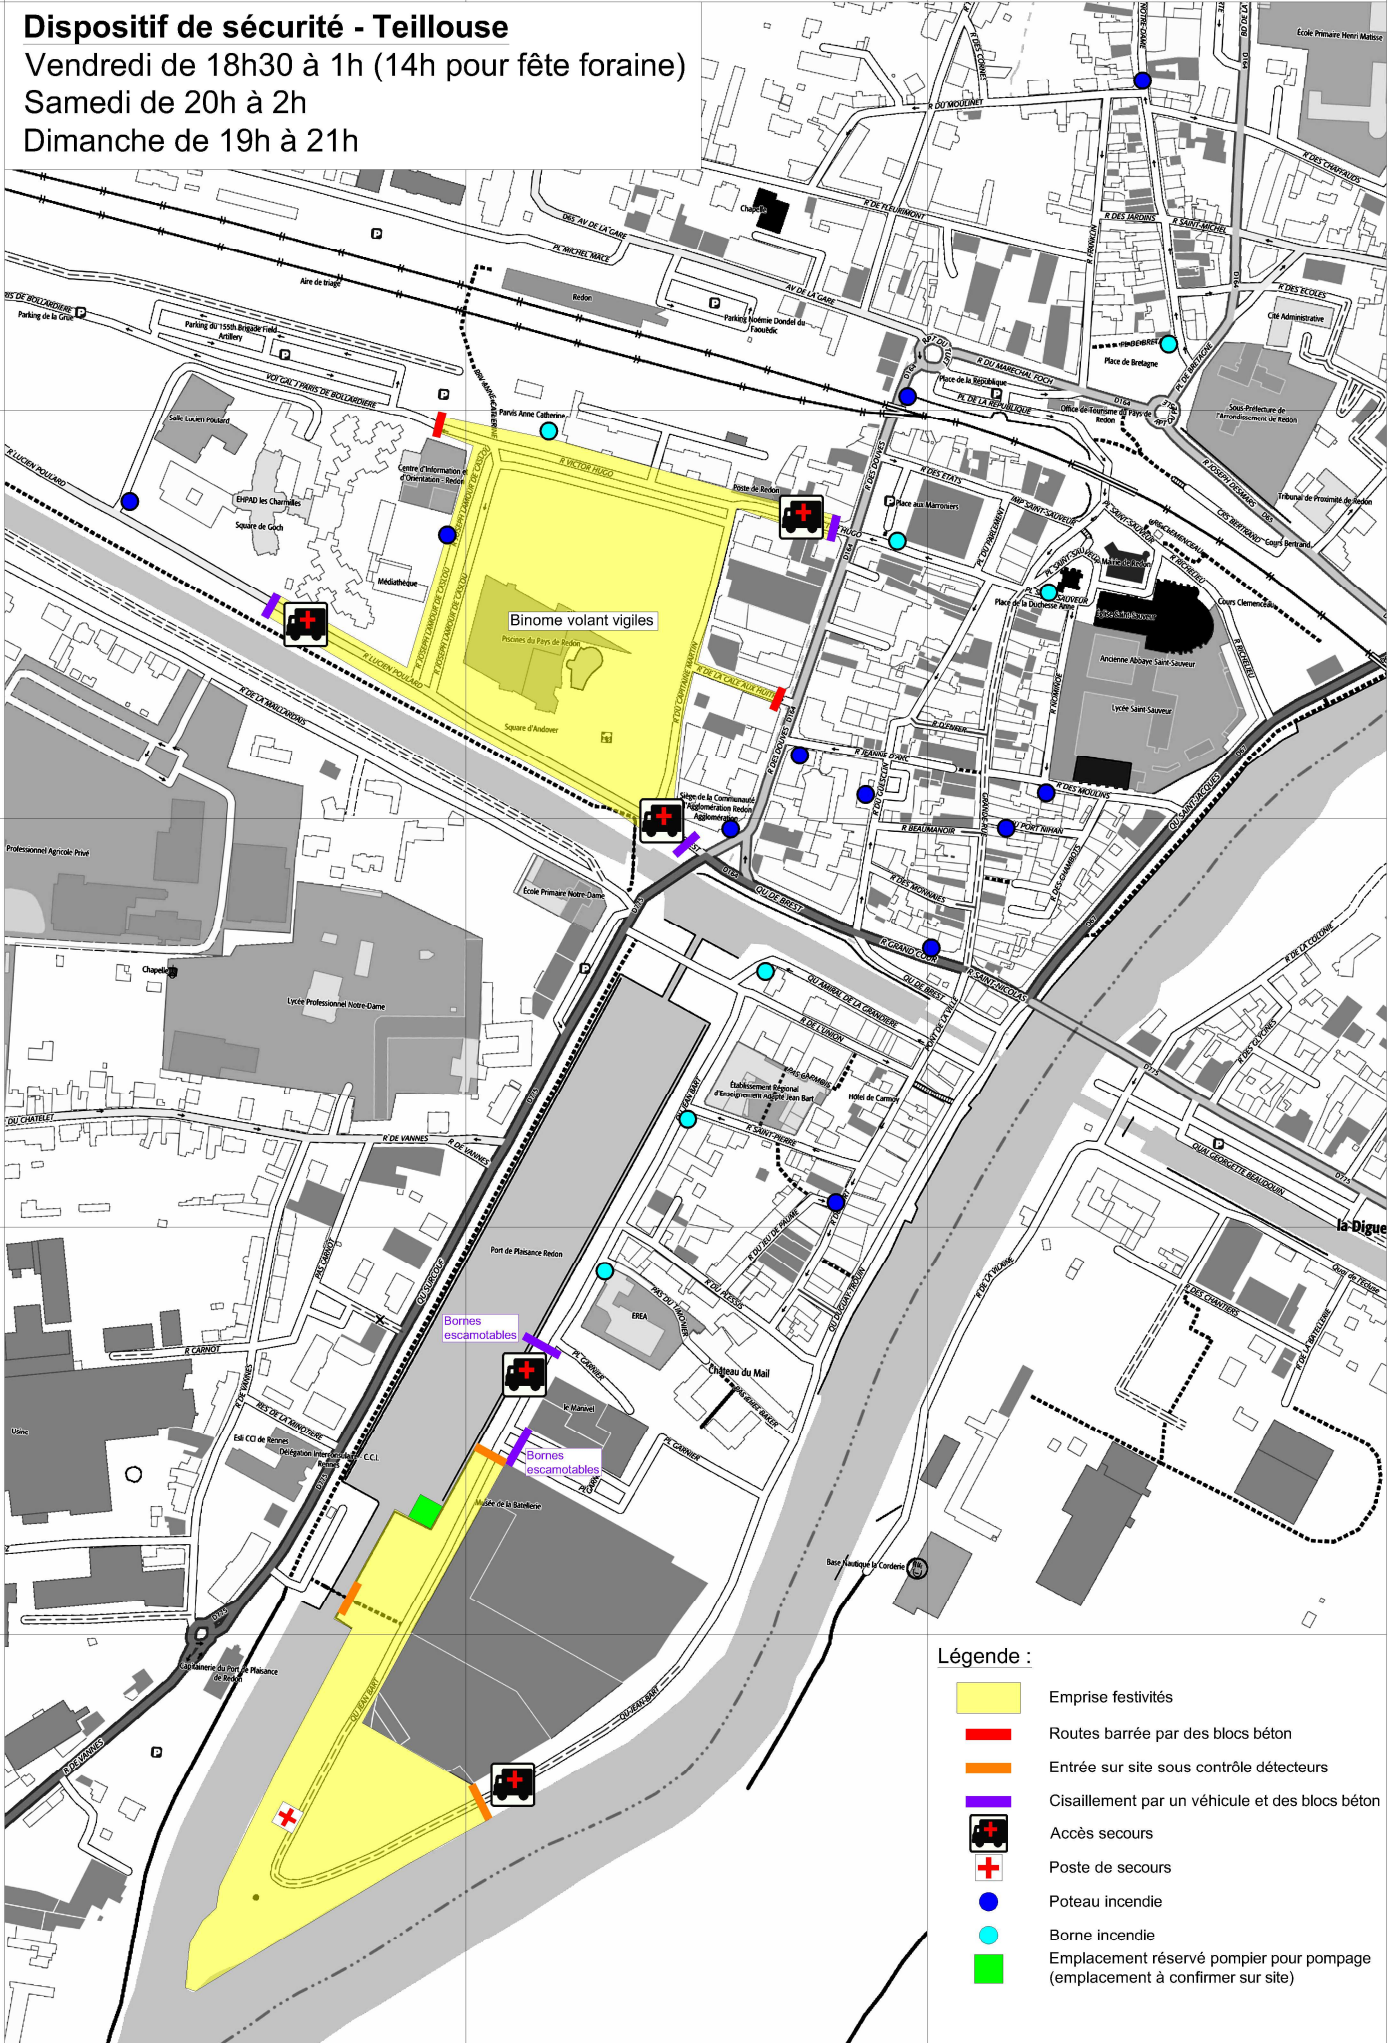

# Dispositif de sécurité - Teillouse

Vendredi de 18h30 à 1h (14h pour fête foraine)

Samedi de 20h à 2h

Dimanche de 19h à 21h

1

2

3

4

### Légende :

- Emprise festivités
- Routes barrée par des blocs béton
- Entrée sur site sous contrôle détecteurs
- Cisaillement par un véhicule et des blocs béton
- Accès secours
- Poste de secours
- Poteau incendie
- Borne incendie
- Emplacement réservé pompier pour pompage (emplacement à confirmer sur site)